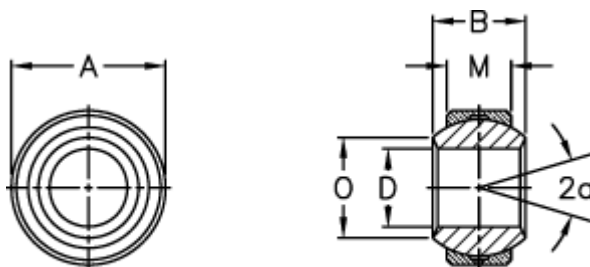

Varenummer: 03405163  
Beskrivelse: Fluro Ledleje GXS 16.32

## Mål

Str. 2-5 uden smørerille

A	= 32	Størrelse	= 16.32
a (grader)	= 15	Tilladelige o/min	= 660
B	= 21	Vægt	= 76
D	= 16		
Dynamisk belastning C (kN)	= 21.5		
M	= 15		
O	= 19.3		
Statisk belastning C0 (kN)	= 128.5		